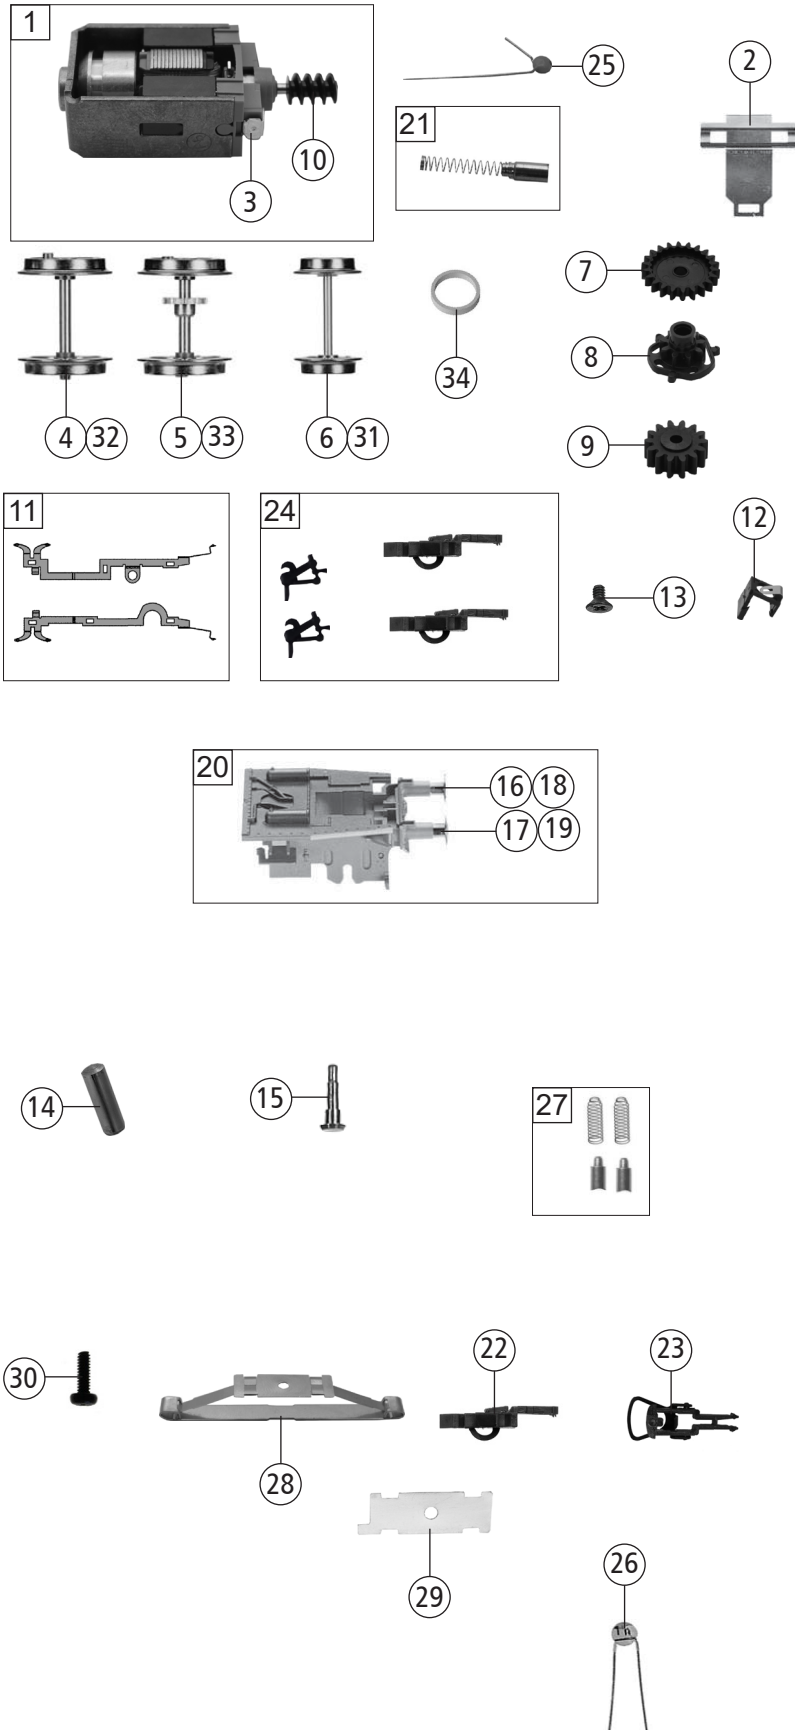

Pos. Nr. Pos.no.	Beschreibung Description	Art.-Nr. Art.no.	Preisgruppe Price bracket
73042	DB BR 70	=	
73043		=	
79043		~	
1	MOTOR M.SCHW. Motor with flywheel	00504071	29
2	MOTORHALTEBUEGEL Motor retainer clip	00504908	5
3	KOEHLENHALTER Brush holder	00507801	1
4	KUPPELRADSATZ KPL. Coupled wheelset complete	00534072	14
5	TREIBRADSATZ M. ZAHNRAD Driving wheelset with gearwheel	00534073	16
6	LAUFRADSATZ Carrying wheelset	00534074	14
7	ZAHNRAD Z:22 Gear wheel Z:22	00564128	3
8	ZAHNRAD Z:9 Gear wheel Z:9	00564167	5
9	ZAHNRAD Z:14/3 Gear wheel Z:14/3	00564168	6
10	SCHNECKE Worm gear	00567609	4
11	RADKONTAKT Contacts	143217	17
12	LAMPENHALTER+ BELEUCHTUNGSE. Lamp support + illumination contact	00637098	9
13	SK SCHRAUBE SK Screw	00702405	1
14	ZYLINDERSTIFT Cylinder pin	00730538	1
15	KUPPELBOLZEN LANG Cylinder pin long	00730551	2
16	PUFFER FLACH Buffer flat	00754015	2
17	PUFFER GEWÖLBT Buffer curved	00754006	2
18	STANGENPUFFER FLACH Shank buffer flat	75405500	6
19	STANGENPUFFER GEWÖLBT Shank buffer curved	75405400	6
20	PUFFERBOHLE Bufferbeam	147372	18
21	KOHLEBÜRSTE+FEDER Carbon brushes+spring	133936	6
22	KURZKUPPLUNG Short coupling	115550	6
23	STANDARDKUPPLUNG Standard coupling	89246	6
24	ZURÜSTBEUTEL Bag of accessories	143124	10
25	KONDENSATOR Capacitor	00644202	6
26	KONDENSATOR Capacitor	00644206	5
27	Ersatz Schleifkohlen Replacement carbon brushes	6518	---
AC - Wechselstrom			
28	SCHLEIFER Slider	00692019	11
29	KONTAKTBLECH Contact	00621003	6
30	SK - SCHRAUBE SK - Screw	00702405	1
31	LAUFRADSATZ Carrying wheelset	00534074	12
32	KUPPELRADSATZ KPL. Coupled wheelset complete	00534075	14
33	TREIBRADSATZ M. ZAHNRAD Driving wheelset with gearwheel	00534076	16
34	HAFTREIFEN Traction tyre	00544006	1